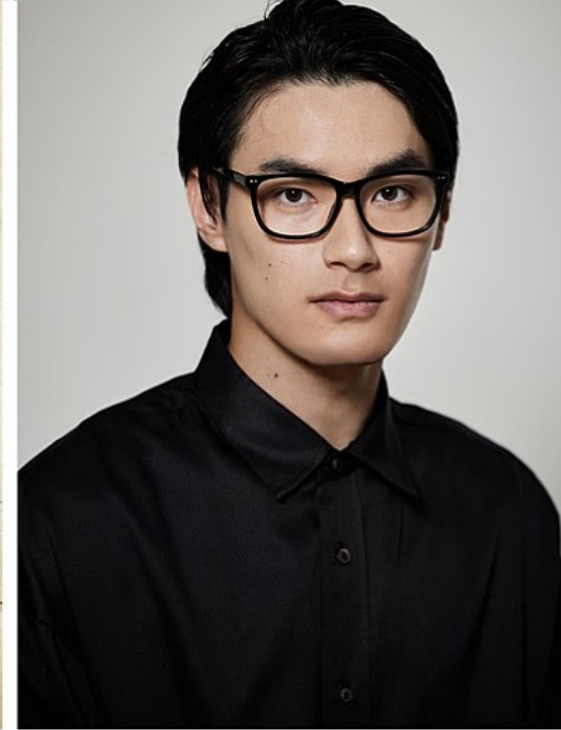

YUTA SHIMIZU 志水 勇太

height:186 chest:92 waist:73 hip:95 shoes:29.0 hair:Black eyes: Dk, brown

tel: 03-3568-1388 fax: 03-3505-2983 www.foliomodels.jp